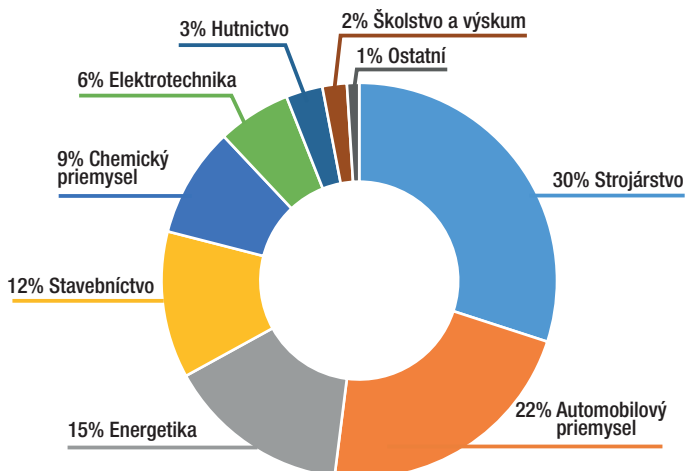

CENNÍK INZERCIE (bez DPH)	
Obálka - pozícia	Cena €
1. strana obálky	1050
2. strana obálky	870
3. strana obálky	870
4. strana obálky	900
5. otváracia dvojstrana obálky	1350
6. clopa 1. strany obálky	prosím doplniť cenu!

Stránková inzercia vo vnútri časopisu	
Pozícia - veľkosť	Cena €
4/1 A4 štvorstrana	1330
2/1 A4 dvojstrana	830
1/1 A4 strana	480
1/2 A4	290
1/3 A4	185
PR články 1 A4 strana	240
PR články 2 A4 strany	380

STORNO POPLATKY

Stornovanie objednávky musí byť písomnou formou najmenej 30 dní pred uzávierkou časopisu. Pri stornovaní objednávky 14 dní pred uzávierkou – storno poplatok 50 % z ceny objednávky. Po tomto termíne je storno poplatok 100 %. Ceny sú uvedené bez DPH.

PODKLADY PRE TLAČ

- .PDF výstup press kvalita, CMYK, zlúčená priehľadnosť, fonty začlenené, kompatibilita s PDF 1,3 export/distiller – PDF/X-3)
- .TIFF, .JPG výstup, CMYK, min. 300 dpi, bez OPI informácií a profilov
- .AI, .EPS výstup, CMYK, texty v krivkách, v prípade cdr – export ako eps

TERMÍNY VYDANÍ JEDNOTLIVÝCH ČÍSEL V ROKU 2021

ZVÁRAČ profesionál 1/2021	ZVÁRAČ profesionál 2/2021	ZVÁRAČ profesionál 3/2021	ZVÁRAČ profesionál 4/2021
Uzávierka 11. 3. 2021 Distribúcia 25. 3. 2021	Uzávierka: 4. 5. 2021 Distribúcia: 18. 5. 2021	Uzávierka: 20. 8. 2021 Distribúcia: 6. 9. 2021	Uzávierka: 17. 11. 2021 Distribúcia: 1. 12. 2021

Distribúcia a čítanosť