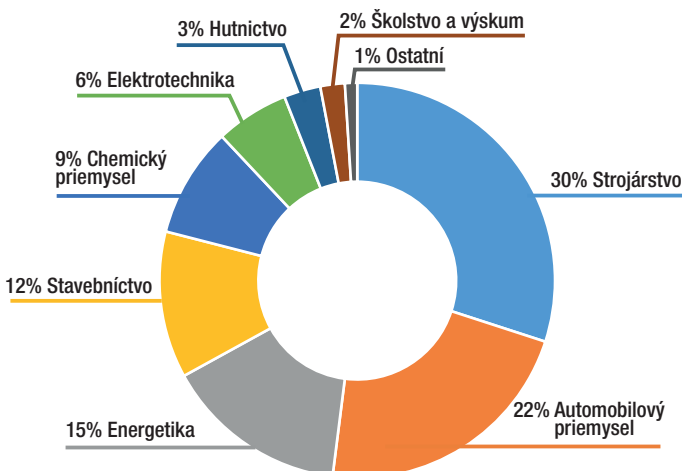

CENNÍK INZERCIE (bez DPH)	
Obálka - pozícia	Cena €
1. strana obálky	1300
2. strana obálky	900
3. strana obálky	900
4. strana obálky	1000
5. otváracia dvojstrana obálky	1350
6. klopa 1. strany obálky	900

Stránková inercia vo vnútri časopisu	
Pozícia - veľkosť	Cena €
4/1 A4 štvorstrana	1330
2/1 A4 dvojstrana	830
1/1 A4 strana	480
1/2 A4	290
1/3 A4	185
PR články 1 A4 strana	240
PR články 2 A4 strany	380

STORNO POPLATKY

Stornovanie objednávky musí byť písomnou formou najmenej 30 dní pred uzávierkou časopisu. Pri stornovaní objednávky 14 dní pred uzávierkou – storno poplatok 50 % z ceny objednávky. Po tomto termíne je storno poplatok 100 %. Ceny sú uvedené bez DPH.

PODKLADY PRE TLAČ

- .PDF výstup press kvalita, CMYK, zlúčená priehľadnosť, fonty začlenené, kompatibilita s PDF 1,3 export/distiller – PDF/X-3)
- .TIFF, .JPG výstup, CMYK, min. 300 dpi, bez OPI informácií a profilov
- .AI, .EPS výstup, CMYK, texty v krivkách, v prípade .cdr – export ako .eps

TERMÍNY VYDANÍ JEDNOTLIVÝCH ČÍSEL V ROKU 2024

ZVĀRAČ profesionál 1/2024 Uzávierka 5. 3. 2024 Distribúcia 29. 3. 2024	ZVĀRAČ profesionál 2/2024 Uzávierka: 3. 5. 2024 Distribúcia: 20. 5. 2024	ZVĀRAČ profesionál 3/2024 Uzávierka: 30. 8. 2024 Distribúcia: 8. 10. 2024	ZVĀRAČ profesionál 4/2024 Uzávierka: 12. 11. 2024 Distribúcia: 13. 12. 2024

Distribúcia a čítanosť