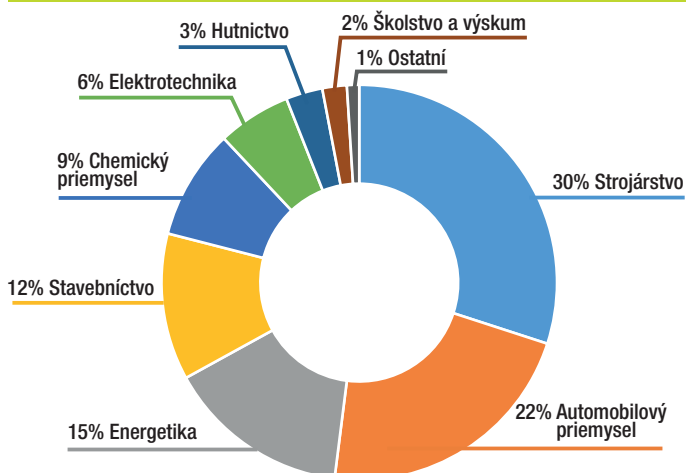

CENNÍK INZERCIE (bez DPH)	
Obálka - pozícia	Cena €
1. strana obálky	1050
2. strana obálky	870
3. strana obálky	870
4. strana obálky	900
5. otváracia dvojstrana obálky	1350
6. klopa 1. strany obálky	870

Stránková inercia vo vnútri časopisu	
Pozícia - veľkosť	Cena €
4/1 A4 štvorstrana	1330
2/1 A4 dvojstrana	830
1/1 A4 strana	480
1/2 A4	290
1/3 A4	185
PR články 1 A4 strana	240
PR články 2 A4 strany	380

STORNO POPLATKY

■ Stornovanie objednávky musí byť písomnou formou najmenej 30 dní pred uzávierkou časopisu. Pri stornovaní objednávky 14 dní pred uzávierkou – storno poplatok 50 % z ceny objednávky. Po tomto termíne je storno poplatok 100 %. Ceny sú uvedené bez DPH.

PODKLADY PRE TLAČ

- .PDF výstup press kvalita, CMYK, zlúčená priehľadnosť, fonty začlenené, kompatibilita s PDF 1,3 export/distiller – PDF/X-3)
- .TIFF, .JPG výstup, CMYK, min. 300 dpi, bez OPI informácií a profilov
- .AI, .EPS výstup, CMYK, texty v krivkách, v prípade .cdr – export ako .eps

TERMÍNY VYDANÍ JEDNOTLIVÝCH ČÍSEL V ROKU 2022

ZVĀRAČ profesionál 1/2022 Uzávierka 8. 3. 2022 Distribúcia 22. 3. 2022	ZVĀRAČ profesionál 2/2022 Uzávierka: 2. 5. 2022 Distribúcia: 18. 5. 2022	ZVĀRAČ profesionál 3/2022 Uzávierka: 12. 9. 2022 Distribúcia: 28. 9. 2022	ZVĀRAČ profesionál 4/2022 Uzávierka: 11. 11. 2022 Distribúcia: 6. 12. 2022

Distribúcia a čítanosť